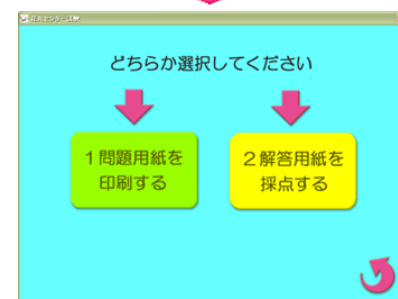

## 花丸センター試験過去問題について

センター試験の過去問題(平成16年～21年)の全試験データが入っており、このソフトウェアをインストールするだけで、簡単にセンター試験過去問題の模擬試験をすることができます。

使い方は、とってもシンプルで簡単なので、学校や塾、図書館などのパソコンにインストールしていただくだけで、生徒が気軽に模擬試験できます。

☆ **操作がとっても簡単!** (置いておくだけで誰でも利用可能)

数タッチで年度、科目の選択、プリント又は採点が実現!

☆ **最小コスト!**

解答用マークシートは黒一色でアレンジしています。解答用紙や枚数の多い問題用紙でインク代が負担になる場合は予め印刷機を利用する事も可能です。後は採点結果のプリント1枚ですので最小コストで実施できます。

☆ **正確!**

弊社マークシートソフトは正確さ、精度を求められる特殊な分野の多くのお客様から高評いただいております。

☆ **英語のリスニングテストも対応!**

問題表示モードでは、リスニング科目を選択した場合はリスニング音声データも自動再生されます。

■ **教科の種類(平成16年～21年分)**

ドイツ語/フランス語/世界史A/世界史B/中国語/倫理/化学I/国語/地学I/地理A/地理B/工業数理基礎/情報関係基礎/政治・経済/数学I/数学I・A/数学II/数学II・B/日本史A/日本史B/物理I/現代社会/理科総合A/理科総合B/生物I/簿記・会計/英語(筆記)/英語(リスニング)(\*H18以降)/韓国語