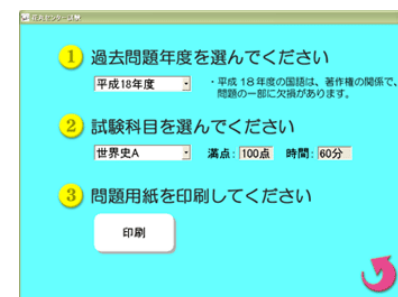

## 花丸センター試験過去問題について

センター試験の過去問題(平成16年～21年)の全試験データが入っており、このソフトウェアをインストールするだけで、簡単にセンター試験過去問題の模擬試験をすることができます。

使い方は、とってもシンプルで簡単なので、学校や塾、図書館などのパソコンにインストールしていただくだけで、生徒が気軽に模擬試験できます。

☆ **操作がとっても簡単!** (置いておくだけで誰でも利用可能)

数タッチで年度、科目の選択、プリント又は採点が実現!

☆ **最小コスト!**

解答用マークシートは黒一色でアレンジしています。解答用紙や枚数の多い問題用紙でインク代が負担になる場合は予め印刷機を利用する事も可能です。後は採点結果のプリント1枚ですので最小コストで実施できます。

☆ **正確!**

弊社マークシートソフトは正確さ、精度を求められる特殊な分野の多くのお客様から高評いただいております。

☆ **英語のリスニングテストも対応!**

問題表示モードでは、リスニング科目を選択した場合はリスニング音声データも自動再生されます。

■ **教科の種類(平成16年～21年分)**

ドイツ語/フランス語/世界史A/世界史B/中国語/倫理/化学I/国語/地学I/地理A/地理B/工業数理基礎/情報関係基礎/政治・経済/数学I/数学I・A/数学II/数学II・B/日本史A/日本史B/物理I/現代社会/理科総合A/理科総合B/生物I/簿記・会計/英語(筆記)/英語(リスニング)(\*H18以降)/韓国語