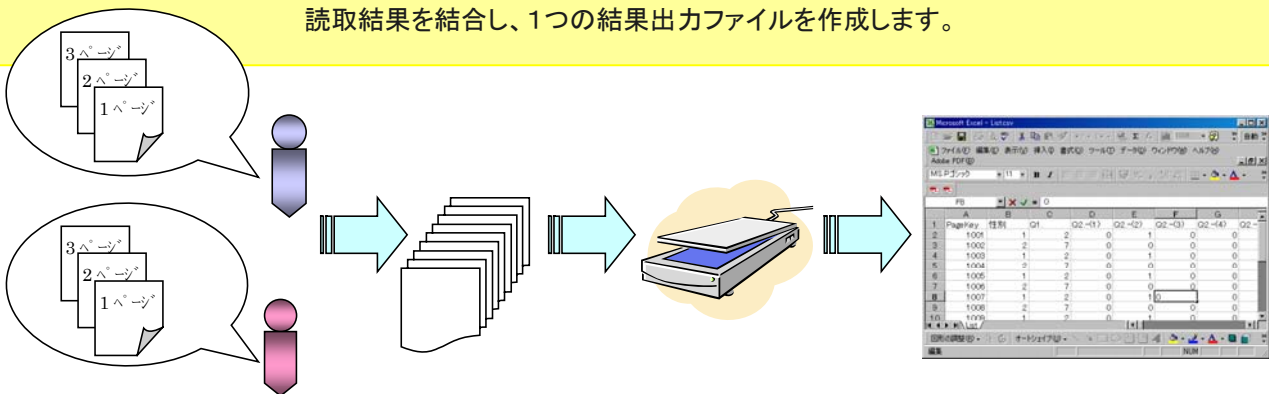

## 複数ページのセット印刷

ページキー挿入や差込印刷をしながら、部単位での印刷。両面印刷の可能です。

## まとめて読取

複数ページのアンケート用紙をまとめてスキャナにセットすると、自動的にページごとに読みわけをします。

（スキャナが対応していれば両面ページの読取も可能です。）

## 読取結果の結合

読取結果を結合し、1つの結果出力ファイルを作成します。

1、複数枚のアンケート用紙に各回答者が回答をマークする。

2、回答済みのアンケート用紙を収集し、『Multi-Page』プログラムからスキャナでアンケート用紙を取り込む。

3、アンケート用紙、複数枚の回答データを一人分として集計し、結果を CSV で出力する。

※マルチページ SD で読取の際、内部的に「正一郎2」を起動しているため、「正一郎2」が同じパソコンにインストールされている必要があります。