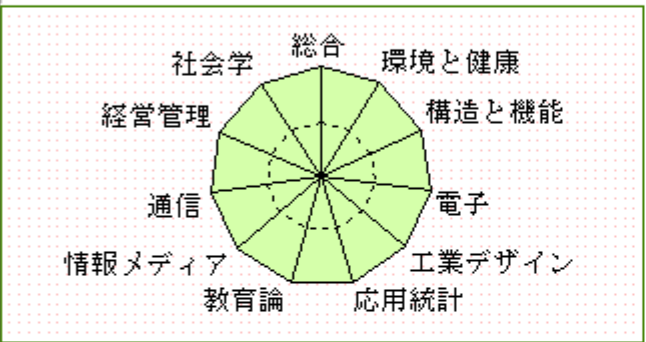

- New/Open
- Data List
- Category
- Object
- Preview
- Print
- Save

11月11日実施 ○×△学 全国统一模試

氏名	%%M.氏名\$\$
受験番号	%%NoID\$\$
研究室	%%M.研究室\$\$

判定	%%R.ABCDE判
----	------------

	点
環境と健康	
構造と機能	
電子	
工業デザイン	
応用統計	
教育論	
情報メディア	
通信	
経営管理	
社会学	
総合	

No	正誤	正答	No	正誤	正答	No	正誤	正答	No	正誤	正答	No	正誤	正答	No	正誤	正答	No	正誤	正答
1	×	1	21	×	1	41	×	1	61	×	1	81	×	1	101	×	1	121	×	
2	○	1	22	○	1	42	○	1	62	○	1	82	○	1	102	○	1	122	○	
3	×	1	23	×	1	43	×	1	63	×	1	83	×	1	103	×	1	123	×	
4	○	1	24	○	1	44	○	1	64	○	1	84	○	1	104	○	1	124	○	
5	×	1	25	×	1	45	×	1	65	×	1	85	×	1	105	×	1	125	×	
6	○	1	26	○	1	46	○	1	66	○	1	86	○	1	106	○	1	126	○	
7	×	1	27	×	1	47	×	1	67	×	1	87	×	1	107	×	1	127	×	
8	○	1	28	○	1	48	○	1	68	○	1	88	○	1	108	○	1	128	○	
9	×	1	29	×	1	49	×	1	69	×	1	89	×	1	109	×	1	129	×	
10	○	1	30	○	1	50	○	1	70	○	1	90	○	1	110	○	1	130	○	
11	×	1	31	×	1	51	×	1	71	×	1	91	×	1	111	×	1	131	×	
12	○	1	32	○	1	52	○	1	72	○	1	92	○	1	112	○	1	132	○	
13	×	1	33	×	1	53	×	1	73	×	1	93	×	1	113	×	1	133	×	
14	○	1	34	○	1	54	○	1	74	○	1	94	○	1	114	○	1	134	○	
15	×	1	35	×	1	55	×	1	75	×	1	95	×	1	115	×	1	135	×	
16	○	1	36	○	1	56	○	1	76	○	1	96	○	1	116	○	1	136	○	
17	×	1	37	×	1	57	×	1	77	×	1	97	×	1	117	×	1	137	×	