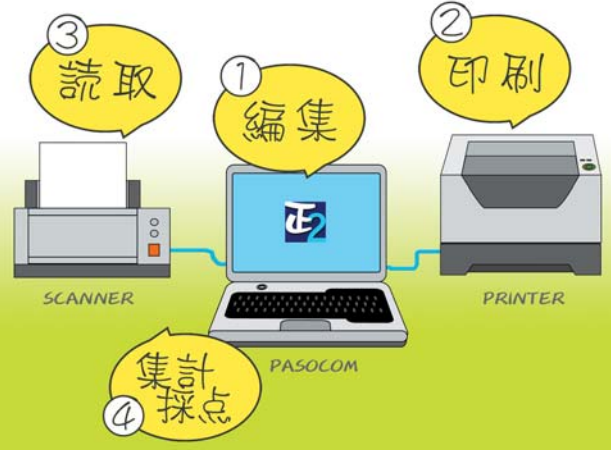

普通紙マークシートソフト

「正一郎2」

～Marksheet Designer～

アンケートやテストを
楽にする！

おすすめポイント1

低コスト
って助かる

マークシート専用紙はいりません。普通紙(コピー用紙)にタイミングマークも同時にプリントアウトします。専用スキャナは使いません。市販のスキャナ※1で読取します。集計も委託いらず、このソフトにおまかせください。

※1「正一郎2」のホームページから「スキャナ対応一覧」を参照してください。

おすすめポイント2

自由で簡単
ってステキ

アンケートやテストの内容に応じて、自由に簡単に編集ができます。マークの種類は5種類、ご意見欄(自由筆記欄)のJPG保存機能のほかイメージ画像やOLEの埋め込みなど、他にも便利な機能をたくさん備えています。

おすすめポイント3

安心
ってイネ

1.サポートが充実しており、お客様個々の使用環境や内容に応じて作成から集計まで、きちんと出来るまで対応いたします。
2.読取や集計を外部に出さなくてよいので、個人情報保護についても安心いただけます。

用途例

アンケート、研究・調査のデータ収集
模擬テスト、授業評価、出席カード
データエントリー、作業日報、その他

パソコン・プリンタ・スキャナがあれば
このソフト1本で出来ること

OMR + 数字OCR
複数ページ対応※2

※2 オプション製品「MultiPage」との連携使用時

お問合せ・資料請求・お見積りは裏面をご覧ください。