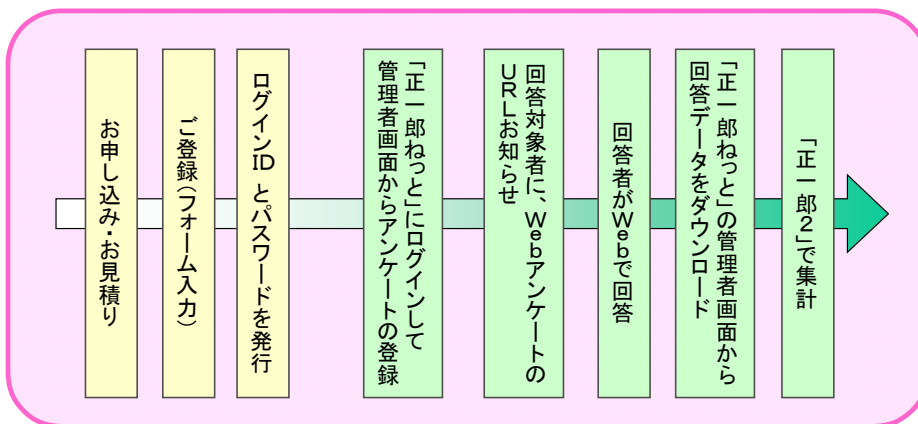

Webアンケート収集サービス 正一郎ねっと

■ 「正一郎ねっと」と「正一郎2」の関係図

「正一郎ねっと」は、普通紙マークシートソフト「正一郎2」で作成したアンケートやテストをWeb回答するサービスを提供いたします。

印刷したアンケート用紙とWebの両方から回答を収集でき、一緒に集計をすることが可能となり、大変便利なサービスです。

■ ご利用例

保護者アンケート
学内調査アンケート
出席カード
その他、いろいろ、自由にご活用いただけます。

普通紙マークシート「正一郎2」についての情報は、下記URLを参照してください。

<http://www.ia-c.com/shoichiro2/>

お問合せ

株式会社アイ・イー・シー

〒169-0075 東京都 新宿区 高田馬場

1-33-14 サンフラワービル B1

Tel 03-5272-9666

Fax 03-5272-9803

会社 URL <http://www.ia-c.com/>

◎Webアンケートのアップロード先はIACサーバーをご利用いただけます。

◎1つのログインIDで複数のアンケートをご利用いただけます。

◎アンケートの作成および集計には、「正一郎2」を使用します。

◎正一郎ねっとサービスのご契約は年単位となります。ご利用価格については、回答対象者数の規模により異なりますので、お見積りいたします。お気軽にお問合せください。