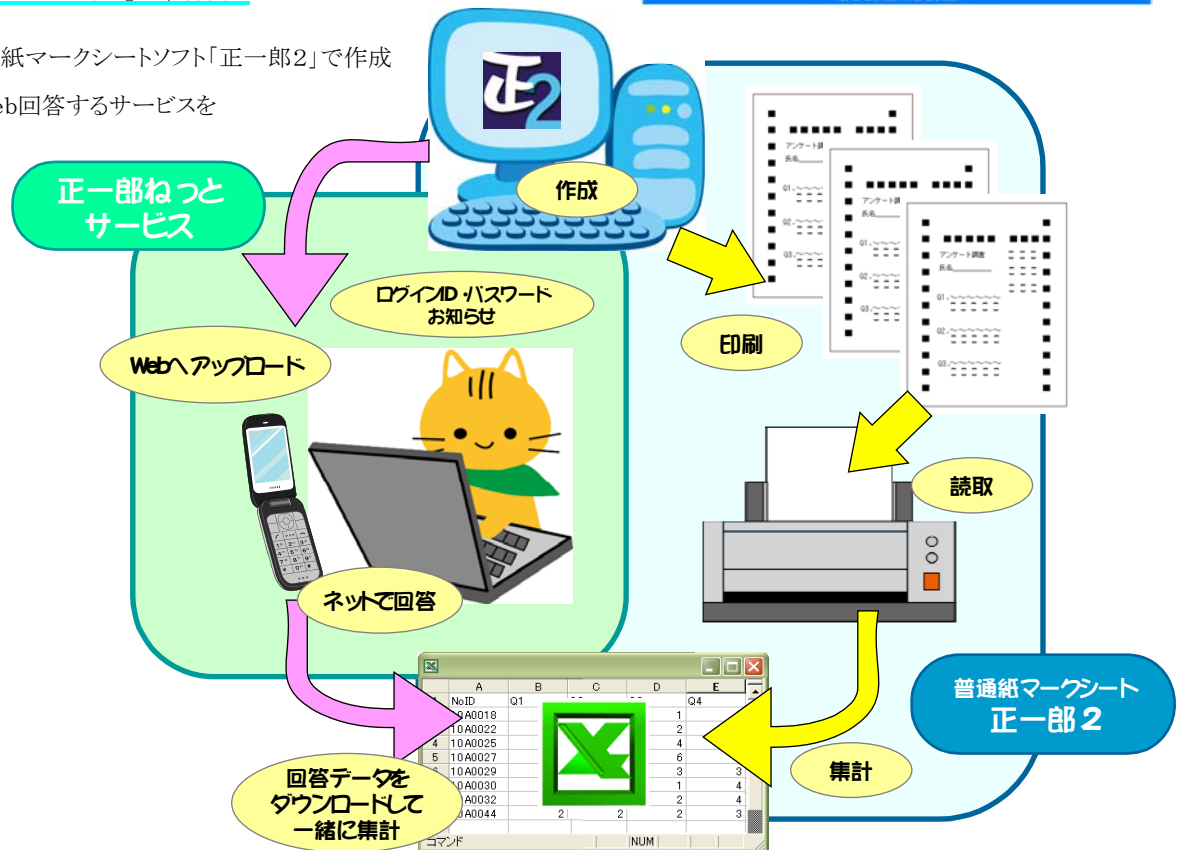

Webアンケート収集サービス 正一郎ねっと

■ 「正一郎ねっと」と「正一郎2」の関係図

「正一郎ねっと」は、普通紙マークシートソフト「正一郎2」で作成したアンケートやテストをWeb回答するサービスを提供いたします。

印刷したアンケート用紙とWebの両方から回答を収集でき、一緒に集計をすることが可能となり、大変便利なサービスです。

■ ご利用例

保護者アンケート
学内調査アンケート
出席カード
その他、いろいろ、自由にご活用いただけます。

普通紙マークシート「正一郎2」についての情報は、下記URLを参照してください。

<http://www.ia-c.com/shoichiro2/>

お問合せ

株式会社アイ・イー・シー

〒169-0075 東京都 新宿区 高田馬場

1-33-14 サンフラワービル B1

Tel 03-5272-9666

Fax 03-5272-9803

会社 URL <http://www.ia-c.com/>

◎Webアンケートのアップロード先はIACサーバーをご利用いただけます。

◎1つのログインIDで複数のアンケートをご利用いただけます。

◎アンケートの作成および集計には、「正一郎2」を使用します。

◎正一郎ねっとサービスのご契約は年単位となります。ご利用価格については、回答対象者数の規模により異なりますので、お見積りいたします。お気軽にお問合せください。